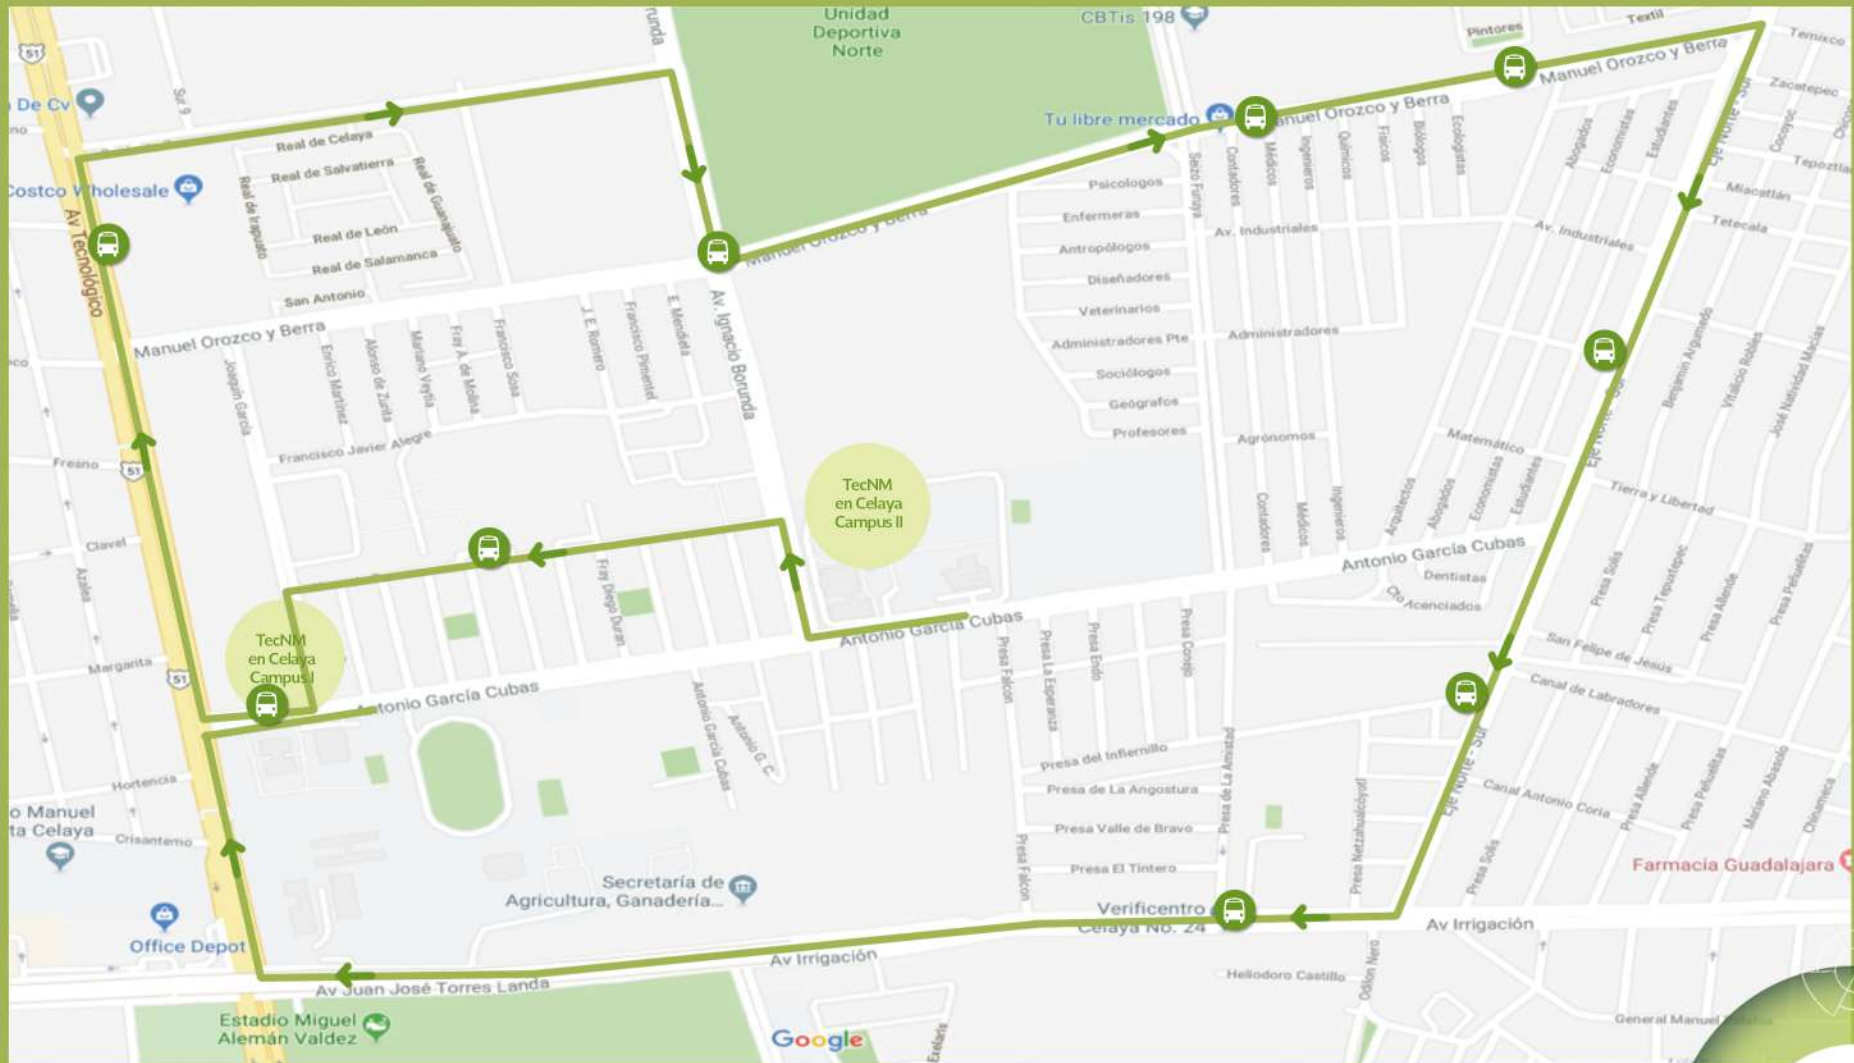

Dando seguimiento a los Acuerdos de Seguridad del TecNM en Celaya, se comunica a la Comunidad Tecnológica y a usuarios del LINCEBUS, que a partir del día 15 de octubre en el horario de 8:30 pm habrá una nueva ruta, esto con la finalidad de que los estudiantes puedan trasladarse a lugares fuera del Tecnológico de forma segura.

*El símbolo  significa paradas del autobús.

IMPORTANTE. Las paradas solo son de descenso, las únicas de ascenso y descenso, son en Campus 1 y Campus 2

Dando seguimiento a los Acuerdos de Seguridad del TecNM en Celaya, se comunica a la Comunidad Tecnológica, que a partir del día 10 de octubre, quedo instalado el Botón de Emergencia o Enlace Ciudadano, ubicado en la caseta norte de Campus 1, este dispositivo permitirá realizar un enlace directo con las Centrales de Emergencia y el C4 para el reporte de incidentes.